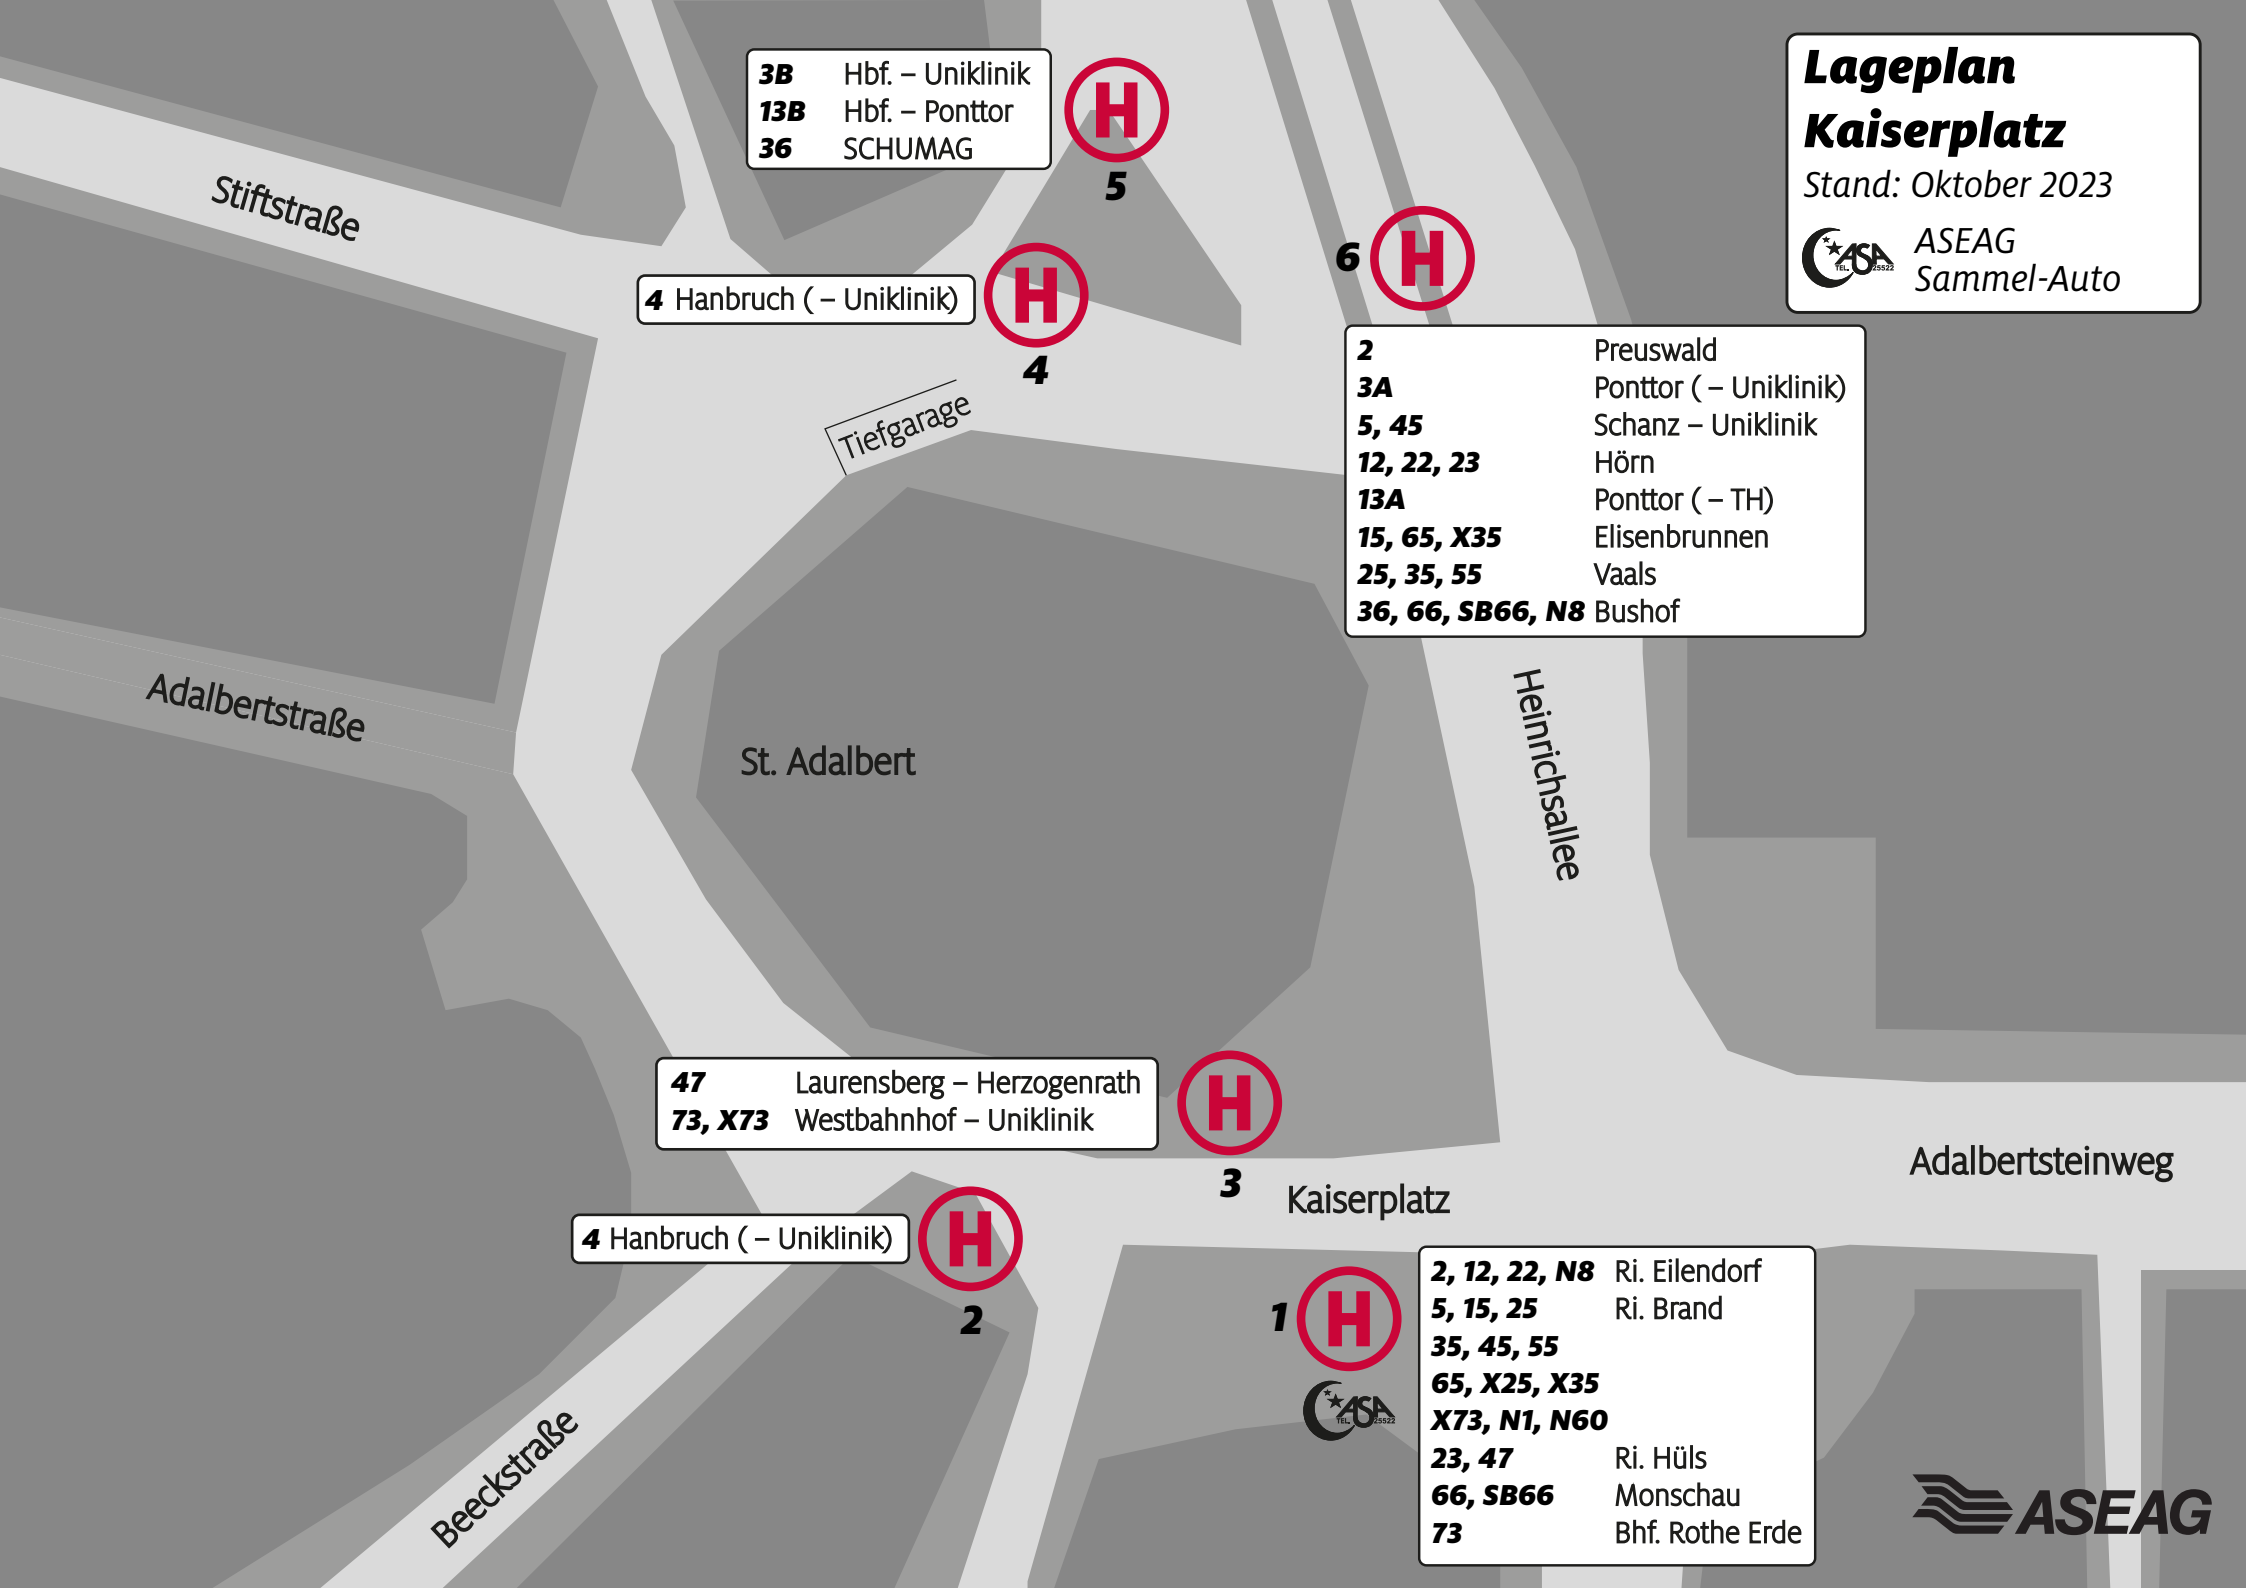

Lageplan Kaiserplatz

Stand: Oktober 2023

ASEAG
Sammel-Auto

3B Hbf. – Uniklinik
13B Hbf. – Ponttor
36 SCHUMAG

H
5

4 Hanbruch (– Uniklinik)

H
4

H
6

2 Preuswald
3A Ponttor (– Uniklinik)
5, 45 Schanz – Uniklinik
12, 22, 23 Hörn
13A Ponttor (– TH)
15, 65, X35 Elisenbrunnen
25, 35, 55 Vaals
36, 66, SB66, N8 Bushof

47 Laurensberg – Herzogenrath
73, X73 Westbahnhof – Uniklinik

H
3

Kaiserplatz

4 Hanbruch (– Uniklinik)

H
2

H
1

2, 12, 22, N8 Ri. Eilendorf
5, 15, 25 Ri. Brand
35, 45, 55
65, X25, X35
X73, N1, N60
23, 47 Ri. Hüls
66, SB66 Monschau
73 Bhf. Rothe Erde