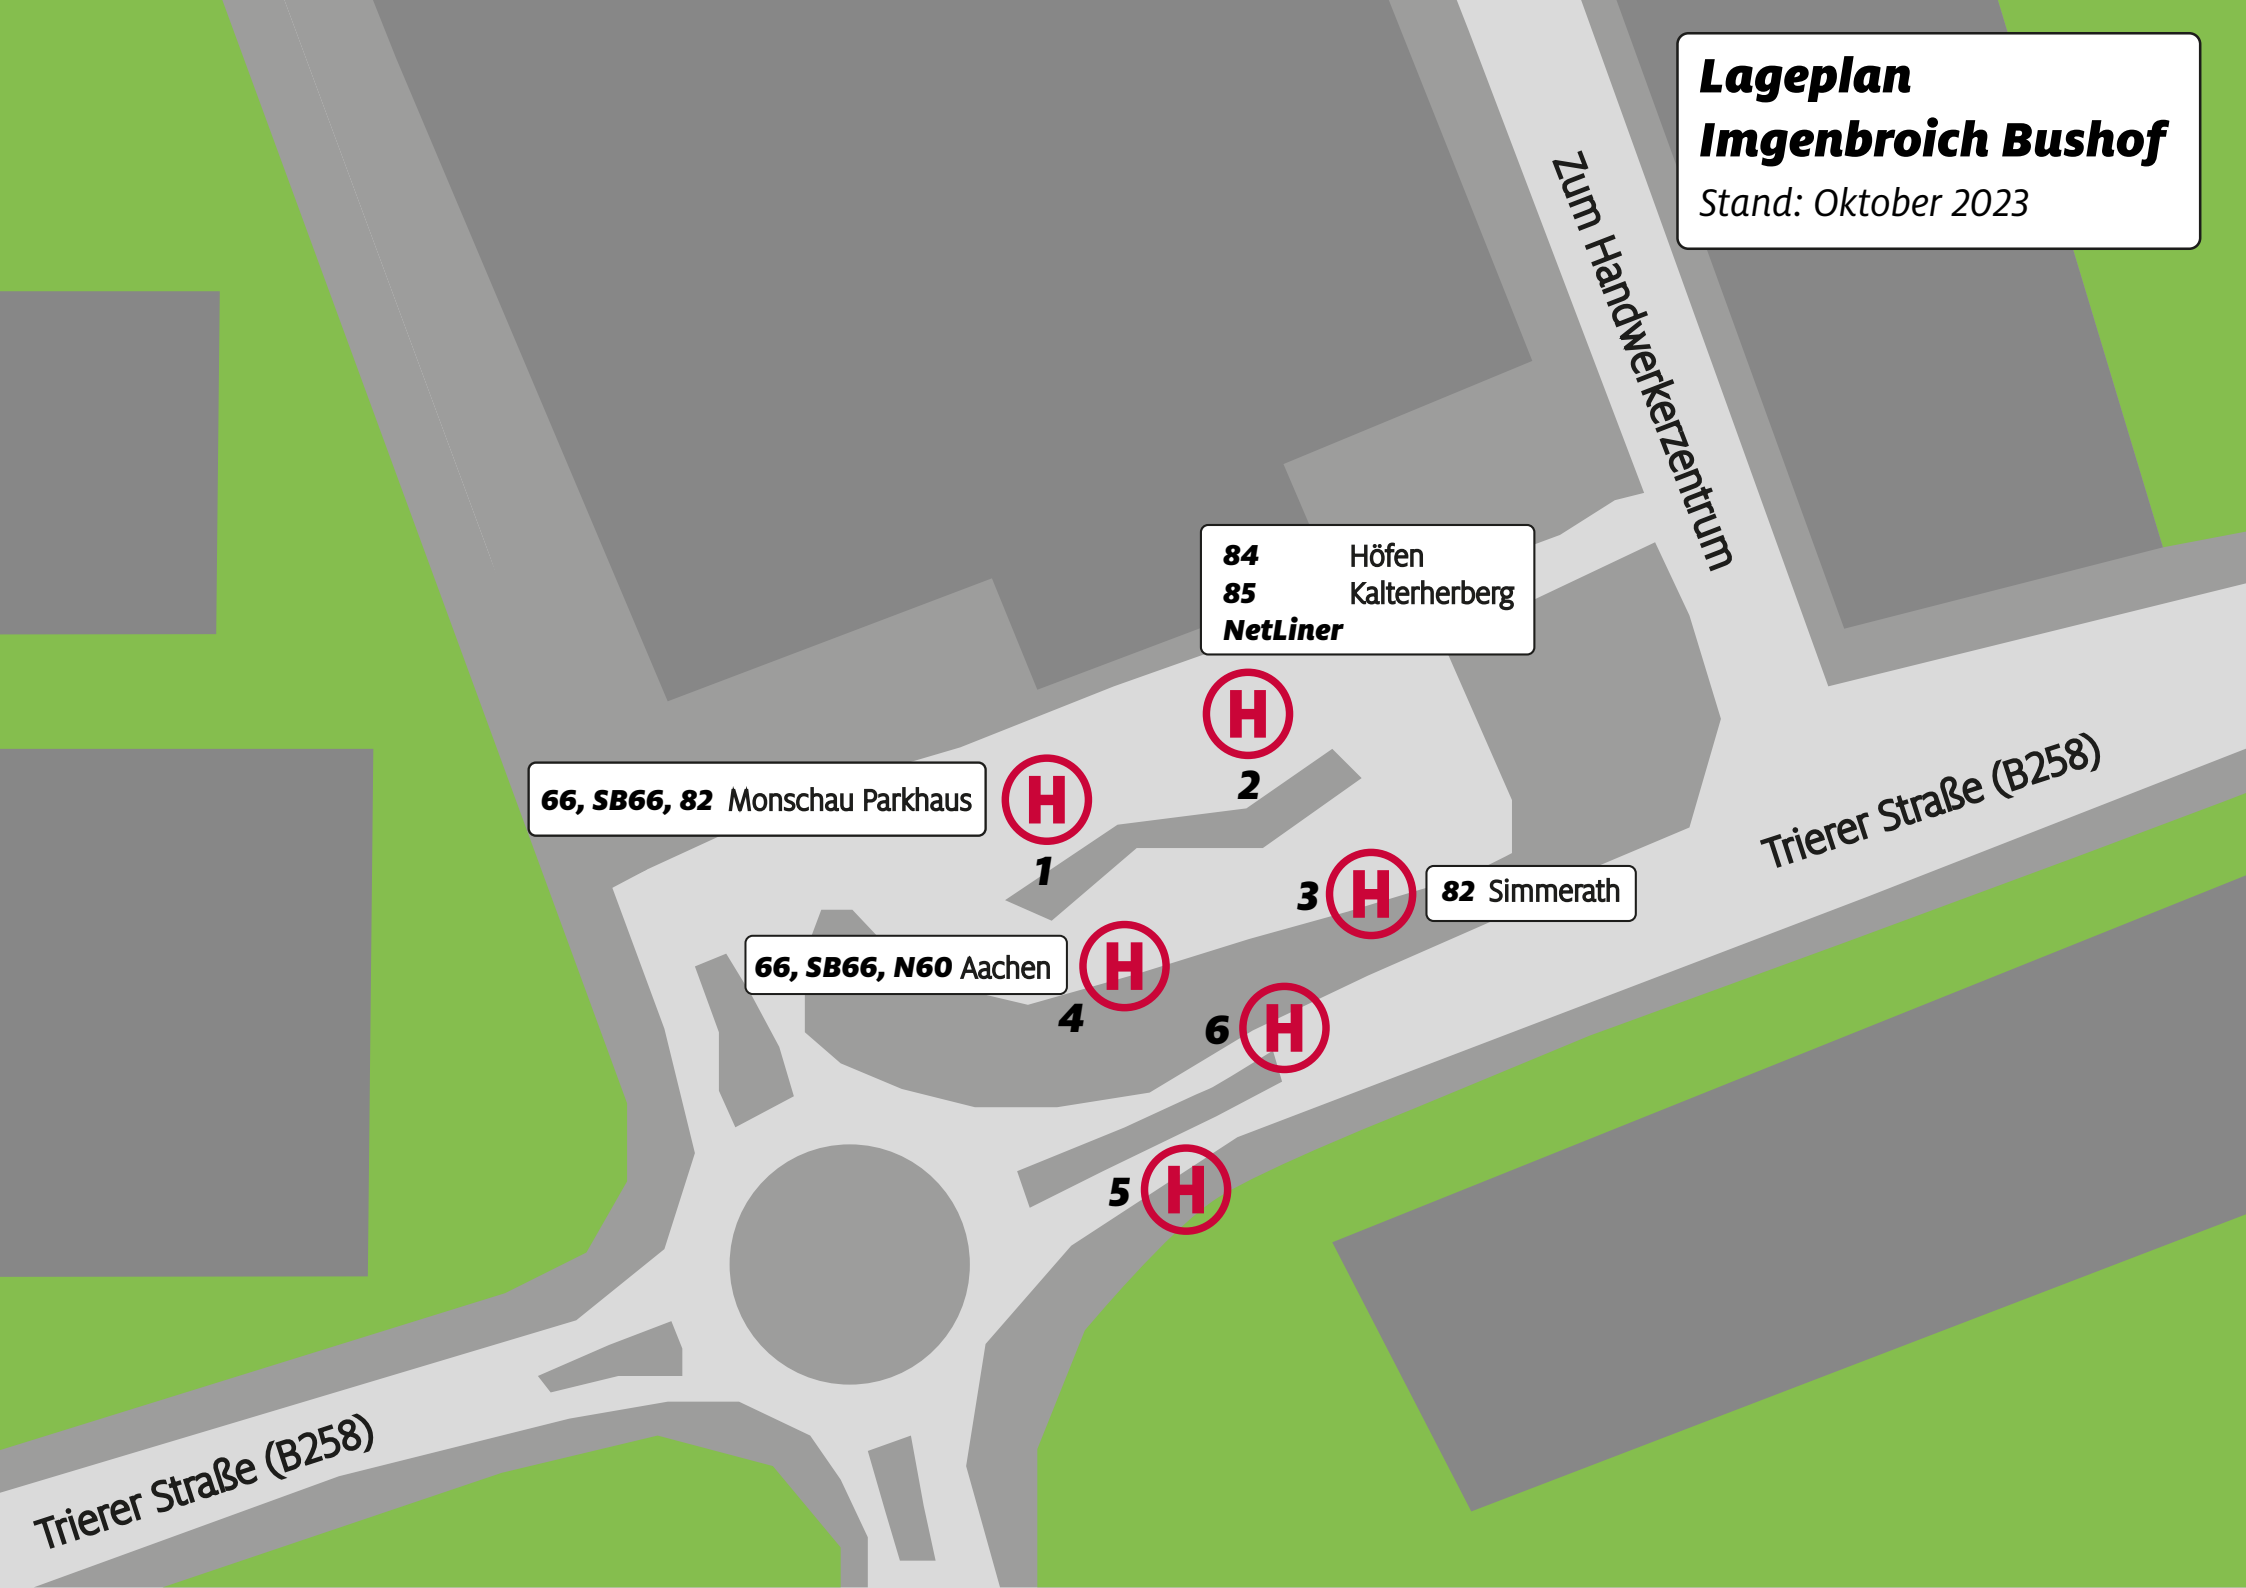

Lageplan
Imgenbroich Bushof
Stand: Oktober 2023

66, SB66, 82 Monschau Parkhaus

H
1

84 Höfen
85 Kalterherberg
NetLiner

H
2

82 Simmerath

H
3

66, SB66, N60 Aachen

H
4

H
6

H
5

Trierer Straße (B258)

Zum Handwerkerzentrum

Trierer Straße (B258)